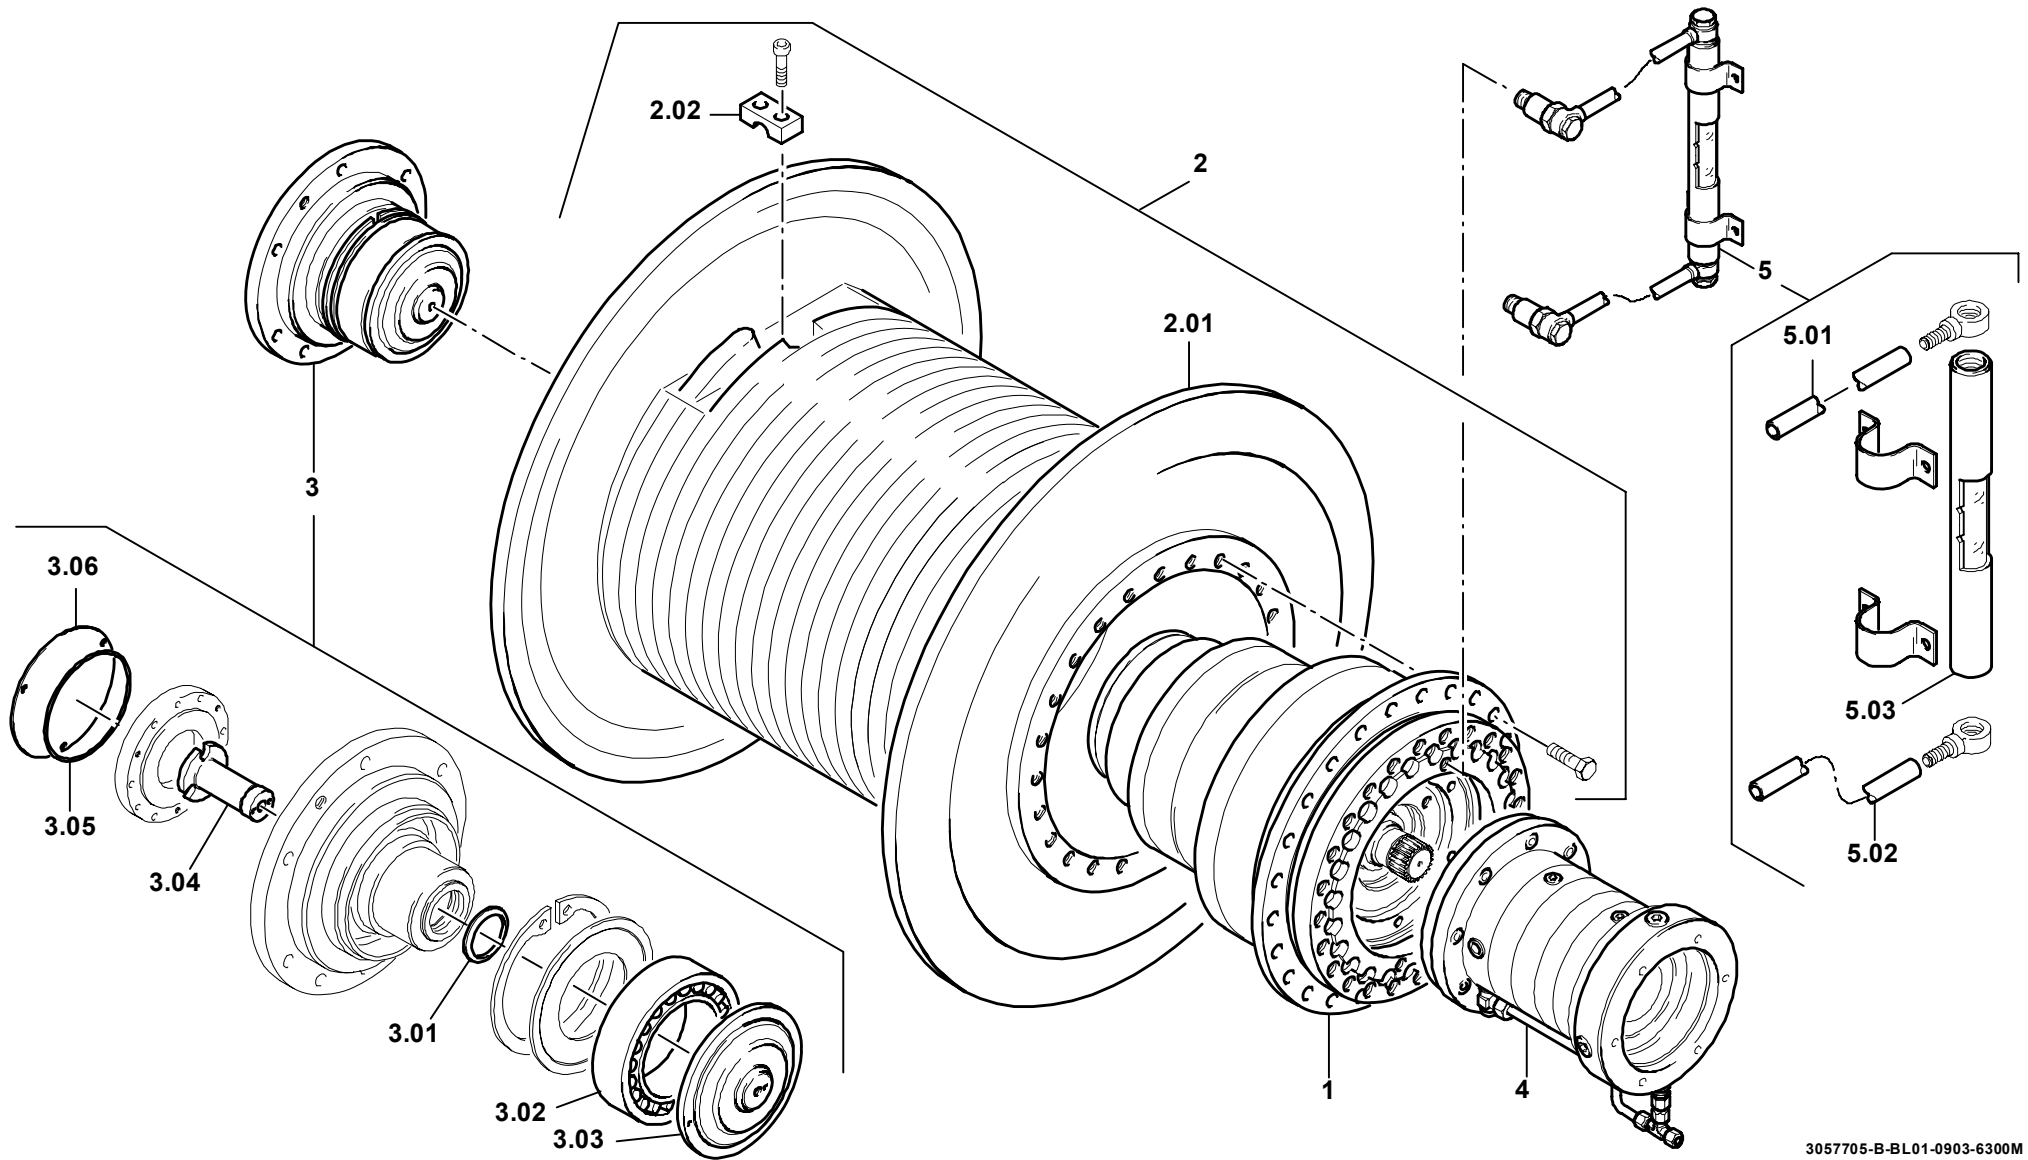

GROVEHAUPTHUBWERK
MAIN HOISTBILDТАFEL
PICTORIAL DISPLAY

09.03

3057705-ETL B

1/2

**GMK 6300
BE 600
G 310**

GROVEHAUPTHUBWERK
MAIN HOISTBILDTADEL
PICTORIAL DISPLAY

09.03

3057705-ETL B

2/2

**GMK 6300
BE 600
G 310**